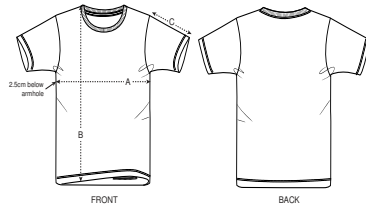

KINDEREN T-SHIRT
STTK909 - MINI CREATOR

Iconisch kinder-T-shirt

Normale pasvorm

- Ingezette mouwen
- Hals met 1x1-ribboord
- Verstevigingsband in de hals, gemaakt van het hoofdmateriaal
- Smal dubbel sierstiksel onderaan de mouwen en onderaan het lijfje

Combo options

WHITES

COLORS

ESSENTIAL HEATHERS

SPECIAL HEATHERS

Shell : Enkelvoudige jersey , 100% Gesponnen en gekamd biologisch katoen , Gewassen stof , 155 GSM

Printing Specifications

Geschikt voor verschillende druktechnieken. Bezoek onze website voor meer informatie.

Certifications & memberships

Wash Instructions

Met soortgelijke kleuren wassen, niet over de print strijken en binnenstebuiten wassen en strijken.

SIZES		3-4	5-6	7-8	9-11	12-14
A	Half Chest	33	35	37	41	44
B	Body Length	42	46	51.5	57.5	62.5
C	Sleeve Length	11.5	12.5	14.5	16.5	18.5