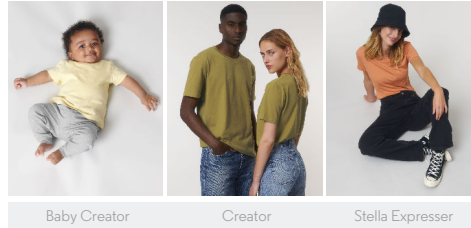

KINDEREN T-SHIRT
STTK909 - MINI CREATOR

Iconisch kinder-T-shirt

Normale pasvorm

- Ingezette mouwen
- Hals met 1x1-ribboord
- Verstevigingsband in de hals, gemaakt van het hoofdmateriaal
- Smal dubbel sierstiksel onderaan de mouwen en onderaan het lijfje

Combo options

WHITES

COLORS

ESSENTIAL HEATHERS

SPECIAL HEATHERS

Shell : Enkelvoudige jersey , 100% Gesponnen en gekamd biologisch katoen , Gewassen stof , 155 GSM

Printing Specifications

Geschikt voor verschillende druktechnieken. Bezoek onze website voor meer informatie.