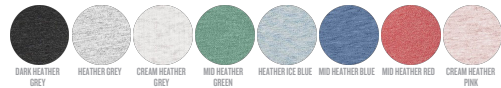

Combo options

WHITES

COLORS

ESSENTIAL HEATHERS

SPECIAL HEATHERS

Shell : Enkelvoudige jersey , 100% Gesponnen en gekamd biologisch katoen , Gewassen stof , 155 GSM

Printing Specifications

Geschikt voor verschillende druktechnieken. Bezoek onze website voor meer informatie.