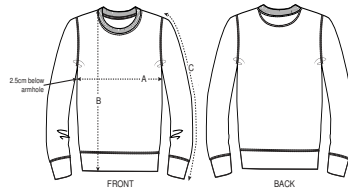

KINDEREN CREW NECK SWEATSHIRTS
STSK913 - MINI CHANGER

Iconische kindersweater met ronde Hals

Normale pasvorm

- Ingezette mouwen
- 1x1-ribboord bij de hals, onderaan de mouwen en onderaan het lijfje
- Verstevigingsband uit single jersey in de hals
- Halvemaanthe in de hals, gemaakt van het hoofdmateriaal
- Enkelvoudig sierstiksels bij de halsuitsnijding
- Dubbel sierstiksels bij de mouwinzet, onderaan de mouwen en onderaan het lijfje
- Certificering/stock : De meerderheid van onze stock is GOTS gecertificeerd, maar een kleine hoeveelheid in bepaalde kleuren is nog OCS blended. Gelieve customer service te contacteren voor meer informatie.

SIZES		3-4	5-6	7-8	9-11	12-14
A	Half Chest	35	37	39	43	46
B	Body Length	42	46	51.5	57.5	61
C	Sleeve Length	36.5	42	48	54	59