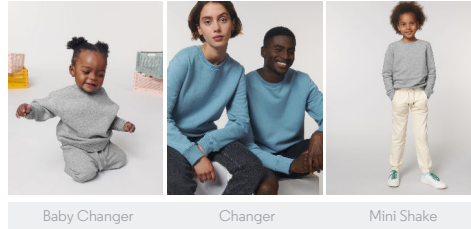

Combo options