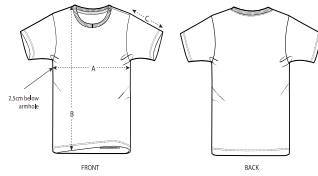

BABY T-SHIRT
STTB918 - BABY CREATOR

Iconisch T-shirt voor baby's

Niet van toepassing

- Ingezette mouwen
- 1x1-ribboord aan de hals
- Verstevigingsband in hoofdmateriaal in de nek
- Schouderpas met 1 drukknop in gelijkaardige kleur en 1 verborgen drukknop voor extra comfort
- Mouwzoom en zoom onderaan met smal, dubbel sierstiksels

Combo options

WHITES

COLORS

ESSENTIAL

HEATHERS

Shell : Enkelvoudige jersey , 100% Gesponnen en gekamd biologisch katoen ,
 Gewassen stof , 155 GSM

Printing Specifications

For suitable print techniques, please download our printing guide

Certifications & memberships

Wash Instructions

Kleuren met dezelfde tinten samen wassen, niet strijken op bedrukkingen, binnenstebuiten wassen en strijken.

SIZES	0-6 M/56-68CM	6-12 M/68-80CM	12-18 M/80-86CM	18-24 M/86-92CM	24-36 M/92-98CM
A Half Chest	24.5	27	28.5	30	31.5
B Body Length	30	33	34.5	36.5	39
C Sleeve Length	9	9.5	10	10.5	11