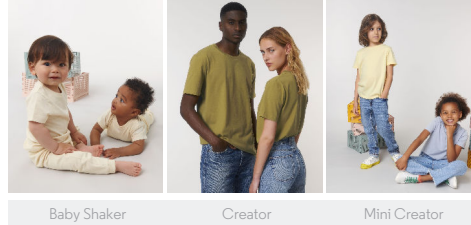

BABY T-SHIRT
STTB918 - BABY CREATOR

Iconisch T-shirt voor baby's

Niet van toepassing

- Ingezette mouwen
- 1x1-ribboord aan de hals
- Verstevigingsband in hoofdmateriaal in de nek
- Schouderpas met 1 drukknop in gelijkaardige kleur en 1 verborgen drukknop voor extra comfort
- Mouwzoom en zoom onderaan met smal, dubbel sierstiksels

Combo options

WHITES

COLORS

ESSENTIAL

HEATHERS

Shell : Enkelvoudige jersey , 100% Gesponnen en gekamd biologisch katoen ,
 Gewassen stof , 155 GSM

Printing Specifications

For suitable print techniques, please download our printing guide