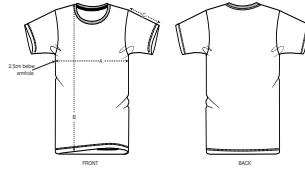

UNISEX T-SHIRT
STTU758 - ROCKER

Essentiële uniseks T-shirt

Normale pasvorm

- Ingezette mouwen
- Hals met 1x1-ribboord
- Verstevigingsband in de hals, gemaakt van het hoofdmateriaal
- Rondgebreid

Combo options

WHITES

COLORS

ESSENTIAL HEATHERS

Shell : Enkelvoudige jersey , 100% Gesponnen en gekamd biologisch katoen , Gewassen stof , 150 GSM

Printing Specifications

Geschikt voor verschillende druktechnieken. Bezoek onze website voor meer informatie.

Certifications & memberships

Wash Instructions

Wash similar colours together, no ironing on print, wash and iron inside out.

SIZES		XXS	XS	S	M	L	XL	XXL	3XL	4XL	5XL
A	Half Chest	45	47	50	53	56	59	62	65	70	75
B	Body Length	64	66	69	72	74	76	78	80	82	84
C	Sleeve Length	18.5	19	20	21	22	22	23	24	24	24.5